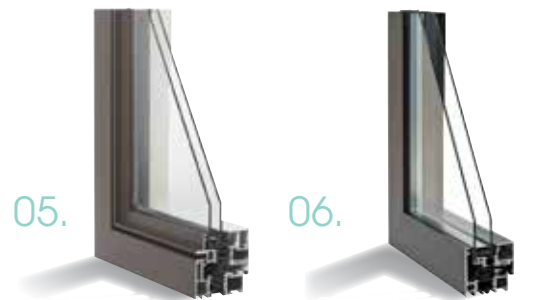

Profel haalt alles
uit aluminium,
zowel op kwalitatief
als esthetisch vlak.

Topcomfort

Onze ramen en deuren zijn mooi en veilig, maar blinken nog meer uit inzake comfort. Onze producten bieden een zelden geziene thermische en akoestische isolatie. Het geheim van onze aluminiumprofielen schuilt in het 3-kamersysteem. De afzonderlijke kokervormige binnen- en buitenkamers worden samengebracht door een stabiele en holle thermische onderbreking in hard pvc. Deze biedt extra torsiestijfheid en is de beste isolator, zowel op thermisch als op akoestisch vlak. De meervoudige pershoekverbindingen in de binnen- en buitenkamer garanderen een optimale stabiliteit.

Perfekte dichtingen

De 3-voudige rondomlopende dichtingen bieden een perfecte bescherming tegen alle invloeden van buitenaf.

- buitendichting: voorkomt binnendringend vuil en regenwater
- middendichting: zorgt voor een perfecte wind- en waterdichtheid en herstelt het meerkamersysteem
- binnendichting: garandeert een uitzonderlijke extra geluidsisolatie

Ruime keuze

Strak modern of speels klassiek? Met aluminium kunt u alle kanten uit!

Keuze uit 7 raamtypes

1. Retro: traditioneel, smal uitzicht
2. Rondo: neutraal, afgeronde buitenhoeken
3. Ellips: speels, volledig afgeronde profielvlakken
4. Strato: klassiek, afgeschuind
5. Ferro: strak met opstaande lip, zoals de stalen profielen van weleer
6. Dritto: strak en elegant, verborgen vleugel
7. Fino: vlak ontwerp, rechte hoeken