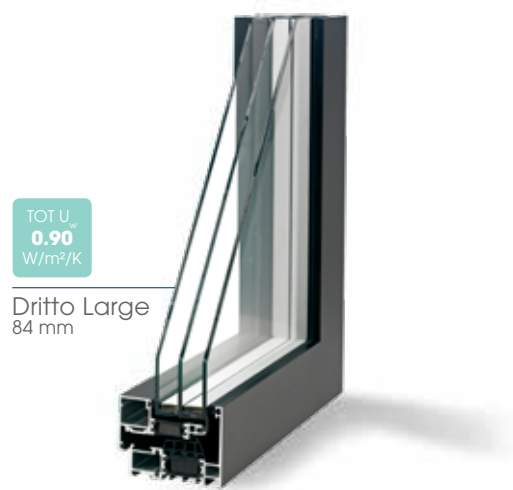

Onze Renaissance-ramen in aluminium zijn verkrijgbaar in RAL-kleuren en in de 22 unieke Profel-kleuren.

Voor een slanke lijn

De slanke lijnen van de Dritto-ramen zorgen voor een eigentijdse look die in uw moderne of traditionele woning schitterend tot zijn recht zal komen. Ook qua comfort en veiligheid zit u goed met Dritto.

TOT U_w
1.27
W/m²/K

Dritto
70 mm

TOT U_w
0.90
W/m²/K

Dritto Large
84 mm

TOT U_w
0.80
W/m²/K

Dritto Passief
127 mm

- geen visueel onderscheid tussen de vaste en opengaande delen
- slank, robuust kadersysteem met een hoge isolatiewaarde
- zichtbaar beslag in de kleur van het schrijnwerk
- verdoken scharnieren mogelijk
- makkelijk onderhoud dankzij vlakke binnenzijde
- standaard inbraakwerende sluitnokken
- verhoogde winddichtheid en inbraakbestendigheid
- ruime keuze oppervlaktebehandelingen