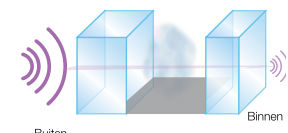

Een goede ventilatie

Een goede ventilatie verhoogt het comfort en is essentieel voor de gezondheid. Profel heeft een ruim aanbod ventilatiesystemen en verluchttingsroosters. Vraag advies aan uw verdeler!

Eenkel glas U 6,0