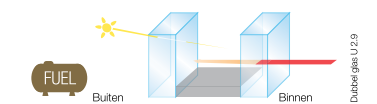

Dubbel glas U 2,9