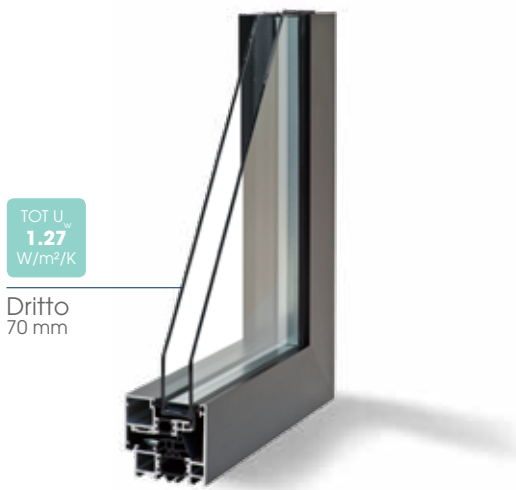

TOT U_w
1.27
W/m²/K

Dritto
70 mm

TOT U_w
0.90
W/m²/K

Dritto Large
84 mm

TOT U_w
0.80
W/m²/K

Dritto Passief
127 mm

- geen visueel onderscheid tussen de vaste en opengaande delen
- slank, robuust kadersysteem met een hoge isolatiewaarde
- zichtbaar beslag in de kleur van het schrijnwerk
- verdoken scharnieren mogelijk
- makkelijk onderhoud dankzij vlakke binnenzijde
- standaard inbraakwerende sluitnokken
- verhoogde winddichtheid en inbraakbestendigheid
- ruime keuze oppervlaktebehandelingen