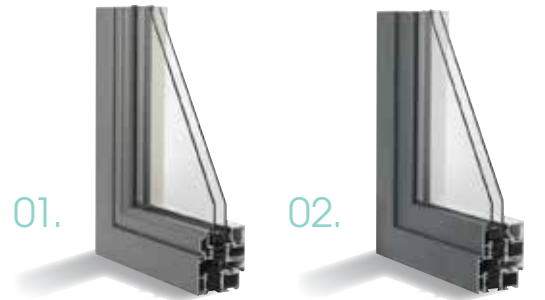

Profel haalt alles
uit aluminium,
zowel op kwalitatief
als esthetisch vlak.

Topcomfort

Onze ramen en deuren zijn mooi en veilig, maar blinken nog meer uit inzake comfort. Onze producten bieden een zelden geziene thermische en akoestische isolatie. Het geheim van onze aluminiumprofielen schuilt in het 3-kamersysteem. De afzonderlijke kokervormige binnen- en buitenkamers worden samengebracht door een stabiele en holle thermische onderbreking in hard pvc. Deze biedt extra torsiestijfheid en is de beste isolator, zowel op thermisch als op akoestisch vlak. De meervoudige pershoekverbindingen in de binnen- en buitenkamer garanderen een optimale stabiliteit.

Perfekte dichtingen

De 3-voudige rondomlopende dichtingen bieden een perfecte bescherming tegen alle invloeden van buitenaf.

- buitendichting: voorkomt binnendringend vuil en regenwater
- middendichting: zorgt voor een perfecte wind- en waterdichtheid en herstelt het meerkamersysteem
- binnendichting: garandeert een uitzonderlijke extra geluidsisolatie

Ruime keuze

Strak modern of speels klassiek? Met aluminium kunt u alle kanten uit!

Keuze uit 7 raamtypes

1. Retro: traditioneel, smal uitzicht
2. Rondo: neutraal, afgeronde buitenhoeken
3. Ellips: speels, volledig afgeronde profielvlakken
4. Strato: klassiek, afgeschuind
5. Ferro: strak met opstaande lip, zoals de stalen profielen van weleer
6. Dritto: strak en elegant, verborgen vleugel
7. Fino: vlak ontwerp, rechte hoeken