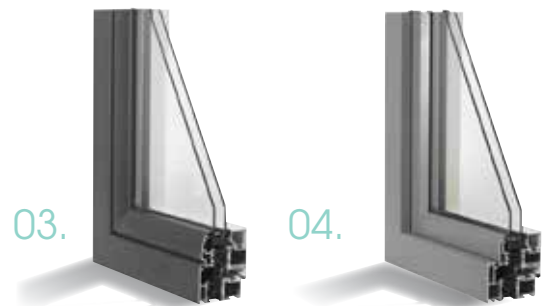

Profel haalt alles
uit aluminium,
zowel op kwalitatief
als esthetisch vlak.

Topcomfort

Onze ramen en deuren zijn mooi en veilig, maar blinken nog meer uit inzake comfort. Onze producten bieden een zelden geziene thermische en akoestische isolatie. Het geheim van onze aluminiumprofielen schuilt in het 3-kamersysteem. De afzonderlijke kokervormige binnen- en buitenkamers worden samengebracht door een stabiele en holle thermische onderbreking in hard pvc. Deze biedt extra torsiestijfheid en is de beste isolator, zowel op thermisch als op akoestisch vlak. De meervoudige pershoekverbindingen in de binnen- en buitenkamer garanderen een optimale stabiliteit.

Perfekte dichtingen

De 3-voudige rondomlopende dichtingen bieden een perfecte bescherming tegen alle invloeden van buitenaf.

- buitendichting: voorkomt binnendringend vuil en regenwater
- middendichting: zorgt voor een perfecte wind- en waterdichtheid en herstelt het meerkamersysteem
- binnendichting: garandeert een uitzonderlijke extra geluidsisolatie

Ruime keuze

Strak modern of speels klassiek? Met aluminium kunt u alle kanten uit!

Keuze uit 7 raamtypes

1. Retro: traditioneel, smal uitzicht
2. Rondo: neutraal, afgeronde buitenhoeken
3. Ellips: speels, volledig afgeronde profielvlakken
4. Strato: klassiek, afgeschuind
5. Ferro: strak met opstaande lip, zoals de stalen profielen van weleer
6. Dritto: strak en elegant, verborgen vleugel
7. Fino: vlak ontwerp, rechte hoeken