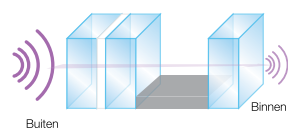

Een goede ventilatie

Een goede ventilatie verhoogt het comfort en is essentieel voor de gezondheid. Profel heeft een ruim aanbod ventilatiesystemen en verluchttingsroosters. Vraag advies aan uw verdeler!

Eenkel glas U 6,0