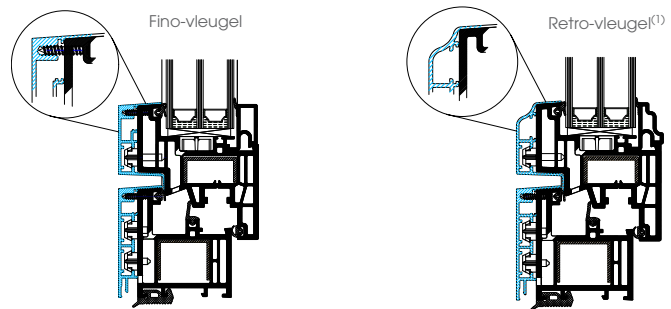

# Het beste van twee werelden

MATO-ramen zijn aan de binnenkant uitgevoerd in pvc en bestaan aan de buitenkant uit gemoffeld of geanodiseerd aluminium. Zo combineert u de kwaliteiten en mogelijkheden van pvc en aluminium.