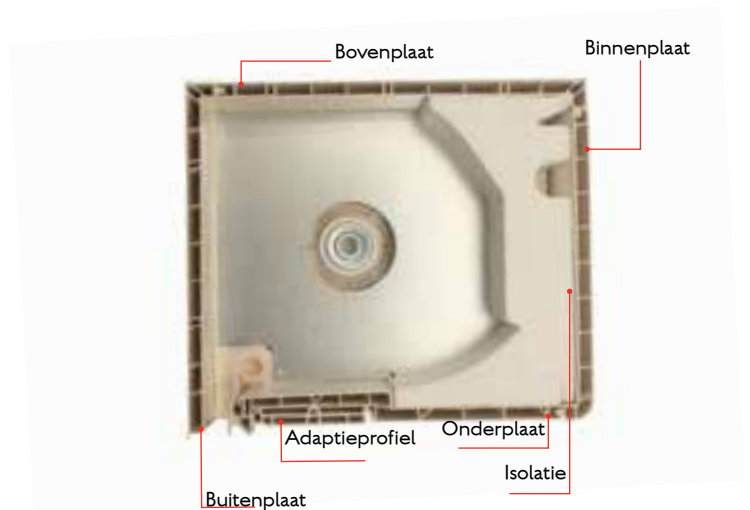

Voordelen opbouwrolluiken

- Eenvoudige, stabiele montage samen met het raam.
- Tijd - en plaatsbesparend = kostenbesparend
- Volledig tocht- wind- en waterdicht
- Geen extra binnenafwerking nodig
- Hoge isolatiewaarde ($U = 1.08 \text{ W/m}^2\text{K}$)
- Extra akoestische demping, geluidsreductie tot 48dB
- Verschillende bedieningsmogelijkheden