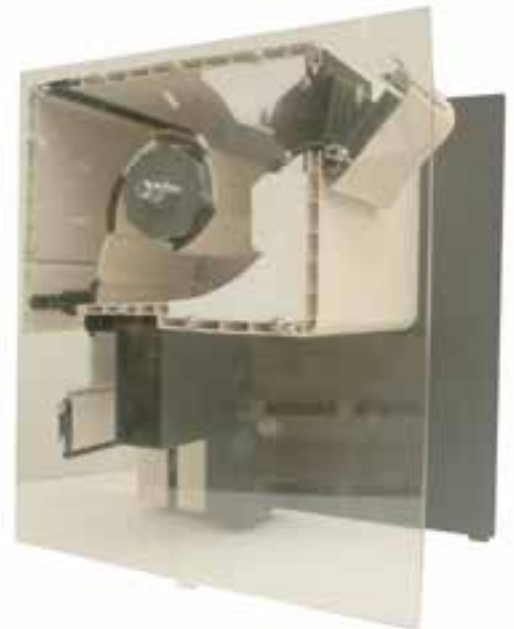

WVS0100 (ROLVENT® Rolluik)

Uniek ventilatie systeem

Verluchten en isoleren zijn momenteel sleutelwoorden bij zowel de bouw van een nieuwe woning als in renovatieprojecten! De WVS0100 (Rolvent) doet beide! De geïsoleerde opbouwkast combineert een minimum warmteverlies met een maximale, gecontroleerde toevoer van verse, gezonde lucht.

De WVS0100 (Rolvent) is uniek op de markt, de enige opbouwkast met een gegarandeerde, constante luchtdoorvoer. Op deze manier verlaagt u eenvoudig en voordelig het energieprestatiepeil van uw woning en bekomt u een gunstiger E-certificaat! WVS0100 (Rolvent) is opgenomen in de epb-databank.

Kenmerken

- Isoleren en ventileren met éénzelfde product.
- Permanente ventilatie ook bij gesloten rolluik.
- De harmonie van de architectuur wordt niet verstoord.
- Toepasbaar op elk raamtype ; PVC, aluminium of hout.
- Eenvoudige en stabiele montage boven op het raam.
- Geschikt voor zowel nieuwbouw als renovatie.
- Enorme besparing op de energiefactuur.
- Natuurlijk ventileren, met gesloten ramen = extra veiligheid.
- Wind- en waterdicht.
- Maximale breedte : 3 000 mm
- Maximale hoogte : 2 800 mm

DOORSNEDE WVS0100 (Rolvent)